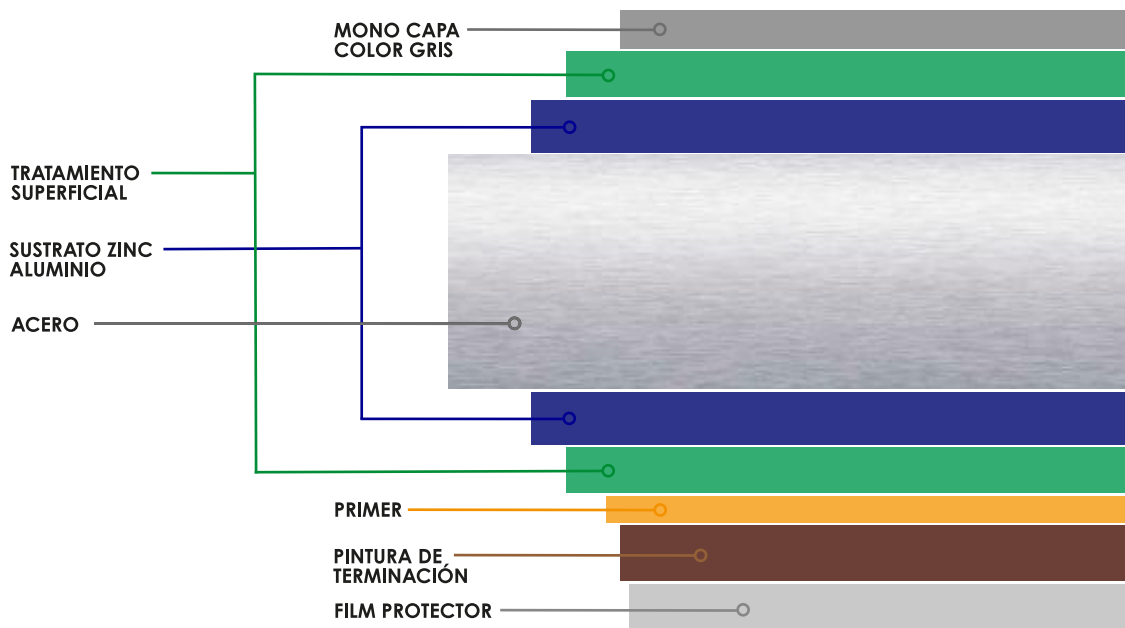

Avance Útil: **750 mm**

PALETA DE COLORES

Verde
RAL 6002

Gris Pizarra
RAL 7024

Terracota
RAL 3009

Azul
RAL 5005

Rojo
RAL 3020

Beige
RAL 1001

Negro
RAL 9017

Blanco
RAL 9003

Consultar por colores especiales

CAPAS Y TERMINACIONES

FIJACIONES, SELLO POLIURETANO, SILICONA Y REMACHES

GANCHO OMEGA

CLIP

GOLILLA K

TAPA CÓNICA

Fijaciones para correcta **instalación de nuestros productos**

FIJACIONES Y REMACHES

PERFILERÍA A PEDIDO

TIPOS DE PERFILES

CANAL U

ÁNGULO INTERIOR

ÁNGULO EXTERIOR